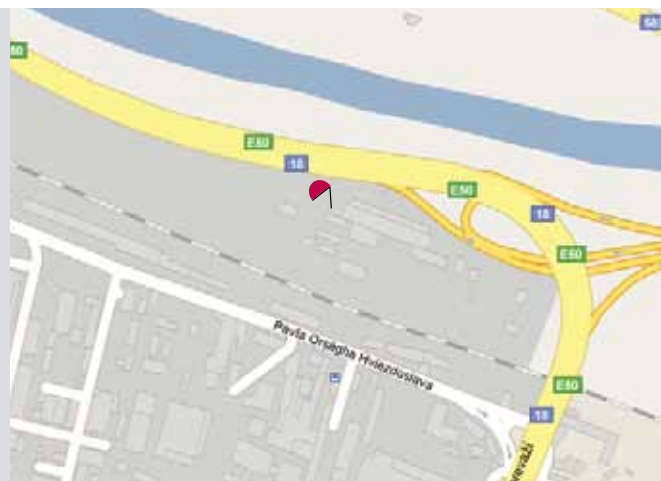

BIGBOARD - rozmer plochy až do 9,6x3,6 m

Okres: Žilina
Adresa: Ľavobrežná
Umiestnenie: diaľničný obchvat mesta
Orientácia: kolmo
V smere: centrum, HM Tesco, Poprad,
 Vrátna dolina
Poloha: vpravo, vo vrchole zákruty
Osvetlenie: áno
Viditeľnosť: 1500 m

Highlight: priamo v pohľade vodiča z nájazdu 1500m, vo vrchole zákruty

Okolie: priamo v pohľade vodiča, smerom na Vlčince, Rajec a Poprad. V smere sa nachádza HM Tesco, obytné a obchodné mestské časti, lyžiarske stredisko Vrátna dolina. Cesta je frekventovaná pre obyvateľov mesta ako aj tranzit v smere BA-PP

Typ príľahlej komunikácie: ťah mestom a tranzit

Frekvencia pohybu MHD: stredná

Frekvencia pohybu vozidiel: veľmi vysoká

Frekvencia pohybu chodcov: nízka

FOTOGRAFIA

Imagewell s.r.o., Trenčianska 53, 821 09 Bratislava, Tel./fax: +421/2/5564 5361, www.imagewell.eu