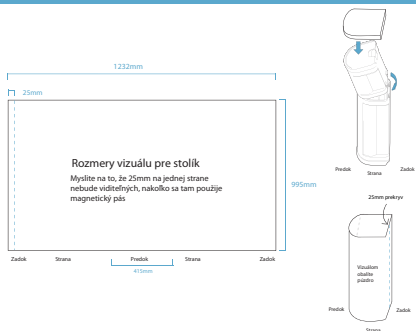

Používaním Flexi Linku a panelov TwiSt® získate skoro neobmedzené tvarovateľný systém, ktorý nájde uplatnenie nielen vo výstavníctve alebo prezentáciách produktov.

Rozmery vizuálu

Šírka :
700mm
800mm
900mm
1000mm
550mm Flexilink

Výška :
2000mm
2250mm
2700mm

Rozmery vizuálu pre Media panel

Stolík

Stolík z tvrdého púzdra

Dvojitý stolík z tvrdého púzdra

Vizuál na ukončenie

PREDAJ

Imagewell s.r.o.