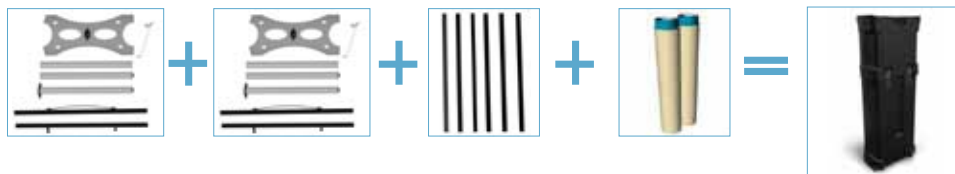

Zasunte vrchnú a následne spodnú časť Flexi Linku do každého stojana.