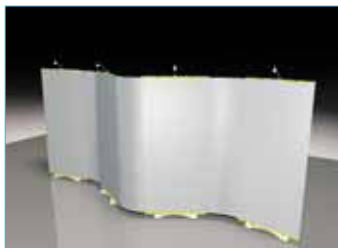

Magnetické pásy Vám zabezpečia bezškárový zovňajšok. Začnite ich prikladať zo zadnej časti stojanov od spodu.

3D NÁVRH

Použitím viacerých TwiSt® stojanov a FlexiLinkov dokážete vytvoriť mnoho variácií.

FLEXIBILNÝ A MODULÁRNY

Používaním Flexi Linku a panelov TwiSt® získate skoro neobmedzené tvarovateľný systém, ktorý nájde uplatnenie nielen vo výstavníctve alebo prezentáciách produktov.

Rozmery vizuálu

Šírka :
700mm
800mm
900mm
1000mm
550mm Flexilink