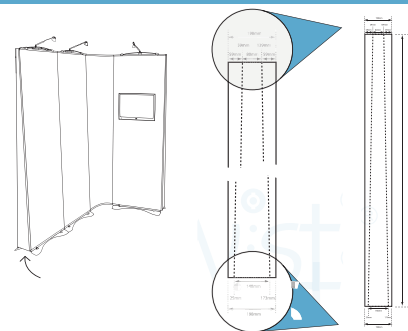

Používaním Flexi Linku a panelov TwiSt® získate skoro neobmedzené tvarovateľný systém, ktorý nájde uplatnenie nielen vo výstavníctve alebo prezentáciách produktov.

Rozmery vizuálu

Šírka :
700mm
800mm
900mm
1000mm
550mm Flexilink

Výška :
2000mm
2250mm
2700mm

Rozmery vizuálu pre Media panel

Stolík

Stolík z tvrdého púzdra

Dvojitý stolík z tvrdého púzdra

Vizuál na ukončenie

PREDAJ

Imagewell s.r.o.