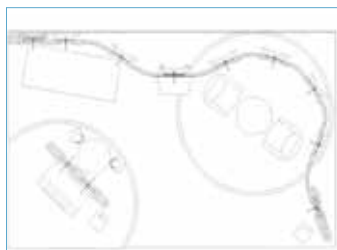

3 PANELOVÝ SYSTÉM ZLOŽENIE

Zložte 2 stojany Twi:st® ako zvyčajne a uistite sa, že gumové krúžky sú zasunuté v podstavci. Umiestnite oba stojany Twi:st® vedľa seba cca 550mm (šírka Flexi linku)

Zasunte vrchnú a následne spodnú časť Flexi Linku do každého stojana.

Magnetické pásy Vám zabezpečia bezškárový zovňajšok. Začnite ich prikladať zo zadnej časti stojanov od spodu.

3D NÁVRH

Použitím viacerých TwiSt® stojanov a FlexiLinkov dokážete vytvoriť mnoho variácií.

FLEXIBILNÝ A MODULÁRNY

Používaním Flexi Linku a panelov TwiSt® získate skoro neobmedzené tvarovateľný systém, ktorý nájde uplatnenie nielen vo výstavníctve alebo prezentáciách produktov.

Rozmery vizuálu

Šírka :
700mm
800mm
900mm
1000mm
550mm Flexilink