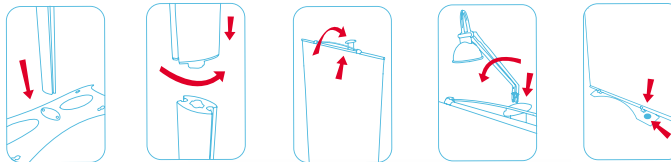

už čoskoro

Twi:st Tvrde púzdra použité ako stolík

už čoskoro

1 PANELOVÝ STOJAN

Na postavenie stojanu Tw:st® budete potrebovať
cca 90 sekúnd vrátane inštalácie vizuálu a osvetlenia.

Stredové tyčky musia byť priamo a pevne
zasunuté do kovového podstavca

3 PANELOVÝ SYSTÉM ZLOŽENIE

Zložte 2 stojany Twi:st® ako zvyčajne a uistite sa, že gumové krúžky sú zasunuté v podstavci. Umiestnite oba stojany Twi:st® vedľa seba cca 550mm (šírka Flexi linku)

Zasunte vrchnú a následne spodnú časť Flexi Linku do každého stojana.

Magnetické pásy Vám zabezpečia bezškárový zovňajšok. Začnite ich prikladať zo zadnej časti stojanov od spodu.

3D NÁVRH

Použitím viacerých TwiSt® stojanov a FlexiLinkov dokážete vytvoriť mnoho variácií.

FLEXIBILNÝ A MODULÁRNY