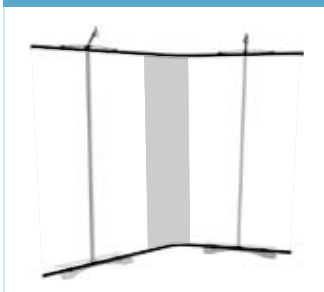

PanelTwist - bez osvetlenia

PanelTwist - s osvetlením

Media Twist panel - s osvetlením

3 Panelový System - 2 x Twist 1 x Flexi 2 x osvetlenie

Osvetlenie

Stredové tyčky

Twist lišty - vrchná a spodná lišta

Flexi Link (ohybná časť) - vrchná a spodná časť