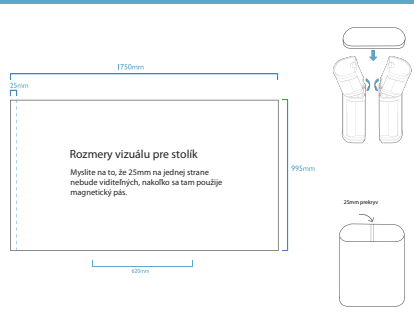

Výška :
2000mm
2250mm
2700mm

Rozmery vizuálu pre Media panel

Stolík

Stolík z tvrdého púzdra

Dvojitý stolík z tvrdého púzdra

Vizuál na ukončenie

PREDAJ

Imagewell s.r.o.