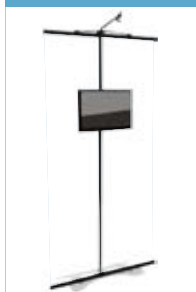

STOLÍK

Vizuál

Twist® Taška na vizuály

Twist® Taška
(možné použiť iba na 1 panelový stojan)

MEDIA STOJAN

Na media stojan môžete prichytiť LCD monitor (max.váha 8kg) pomocou montážnej platne, ktorá je súčasťou Media stojanu.

PanelTwist - bez osvetlenia

PanelTwist - s osvetlením

Media Twist panel - s osvetlením

3 Panelový System - 2 x Twist 1 x Flexi 2 x osvetlenie

Osvetlenie

Stredové tyčky

Twist lišty - vrchná a spodná lišta

Flexi Link (ohybná časť) - vrchná a spodná časť