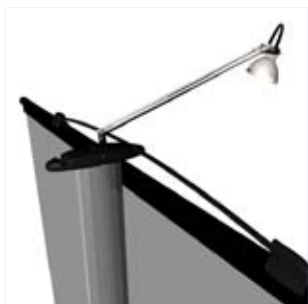

už čoskoro

Twi:st Tvrde púzdra použité ako stolík

už čoskoro

1 PANELOVÝ STOJAN

Na postavenie stojanu Tw:st® budete potrebovať
cca 90 sekúnd vrátane inštalácie vizuálu a osvetlenia.

Stredové tyčky musia byť priamo a pevne
zasunuté do kovového podstavca