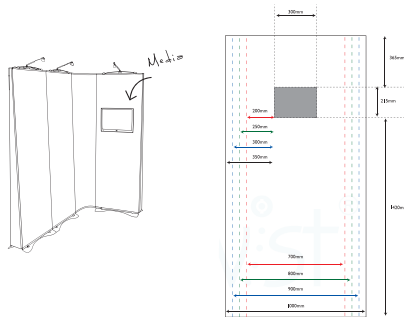

Používaním Flexi Linku a panelov TwiSt® získate skoro neobmedzené tvarovateľný systém, ktorý nájde uplatnenie nielen vo výstavníctve alebo prezentáciách produktov.

Rozmery vizuálu

Šírka :
700mm
800mm
900mm
1000mm
550mm Flexilink

Výška :
2000mm
2250mm
2700mm

Rozmery vizuálu pre Media panel

Stolík

Stolík z tvrdého púzdra

Dvojitý stolík z tvrdého púzdra

Vizuál na ukončenie

PREDAJ

Imagewell s.r.o.