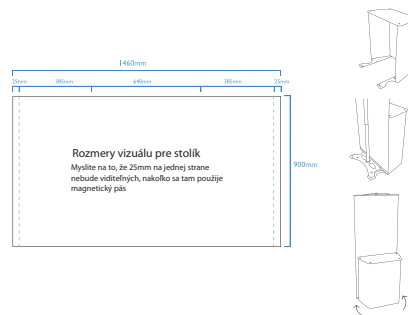

Používaním Flexi Linku a panelov TwiSt® získate skoro neobmedzené tvarovateľný systém, ktorý nájde uplatnenie nielen vo výstavníctve alebo prezentáciách produktov.

Rozmery vizuálu

Šírka :
700mm
800mm
900mm
1000mm
550mm Flexilink

Výška :
2000mm
2250mm
2700mm

Rozmery vizuálu pre Media panel

Stolík

Stolík z tvrdého púzdra

Dvojitý stolík z tvrdého púzdra

Vizuál na ukončenie

PREDAJ

Imagewell s.r.o.