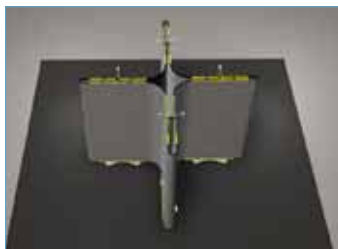

Magnetické pásy Vám zabezpečia bezškárový zovňajšok. Začnite ich prikladať zo zadnej časti stojanov od spodu.

3D NÁVRH

Použitím viacerých TwiSt® stojanov a FlexiLinkov dokážete vytvoriť mnoho variácií.

FLEXIBILNÝ A MODULÁRNY

Používaním Flexi Linku a panelov TwiSt® získate skoro neobmedzené tvarovateľný systém, ktorý nájde uplatnenie nielen vo výstavníctve alebo prezentáciách produktov.

Rozmery vizuálu

Šírka :
700mm
800mm
900mm
1000mm
550mm Flexilink