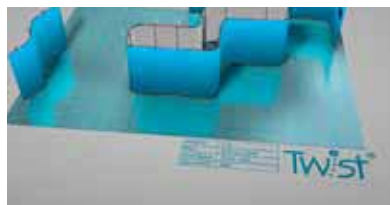

3 PANELOVÝ SYSTÉM ZLOŽENIE

Zložte 2 stojany Twi:st® ako zvyčajne a uistite sa, že gumové krúžky sú zasunuté v podstavci. Umiestnite oba stojany Twi:st® vedľa seba cca 550mm (šírka Flexi linku)