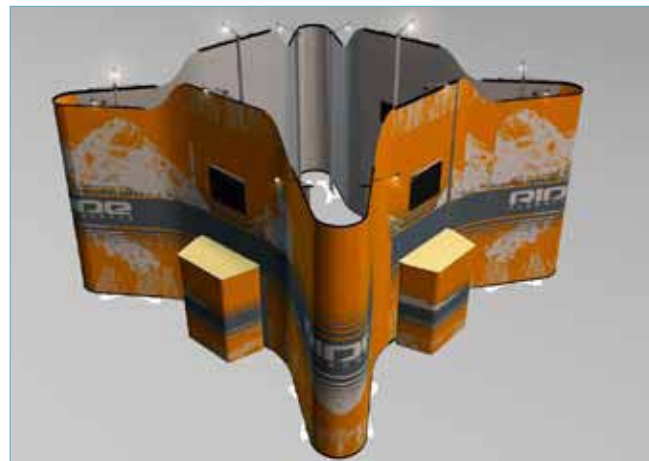

3D NÁVRH

Použitím viacerých TwiSt® stojanov a FlexiLinkov dokážete vytvoriť mnoho variácií.